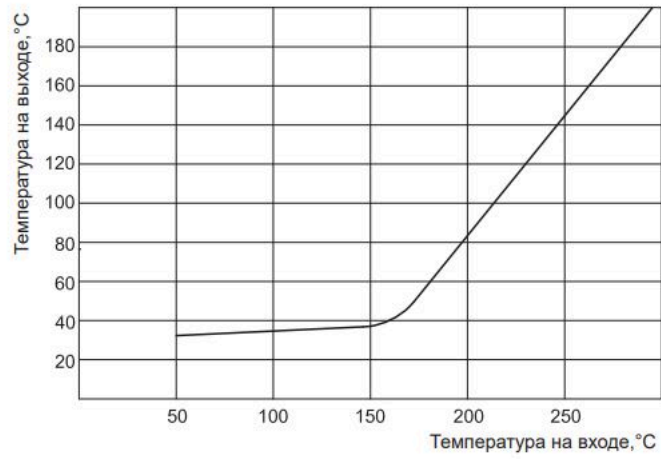

Чертежи

Прямая петлевая трубка

Угловая петлевая трубка 90°

Размеры петлевых трубок (мм)

Петлевая трубка	L1	L2	D	G	d
Прямая	360	—	86	M20x1,5 или G ^{1/2}	14
Угловая	220	240			

Температурный график для петлевых трубок

Температурный график для петлевых трубок