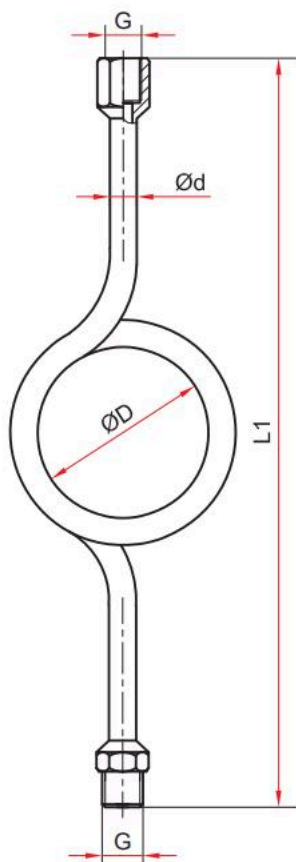

Чертежи

Прямая петлевая трубка

Угловая петлевая трубка 90°

Размеры петлевых трубок (мм)

Петлевая трубка	L1	L2	D	G	d
Прямая	360	—	86	M20x1,5 или G ^{1/2}	14
Угловая	220	240			

Температурный график для петлевых трубок

Температурный график для петлевых трубок