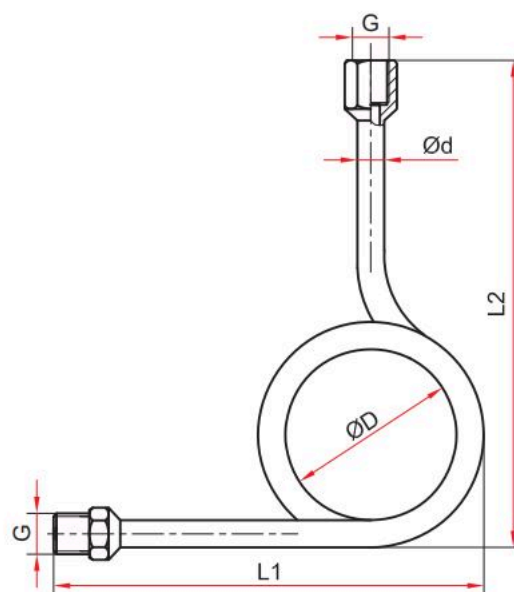

Чертежи

Прямая петлевая трубка

Угловая петлевая трубка 90°

Размеры петлевых трубок (мм)

Петлевая трубка	L1	L2	D	G	d
Прямая	360	—	86	M20x1,5 или G ^{1/2}	14
Угловая	220	240			

Температурный график для петлевых трубок

Температурный график для петлевых трубок